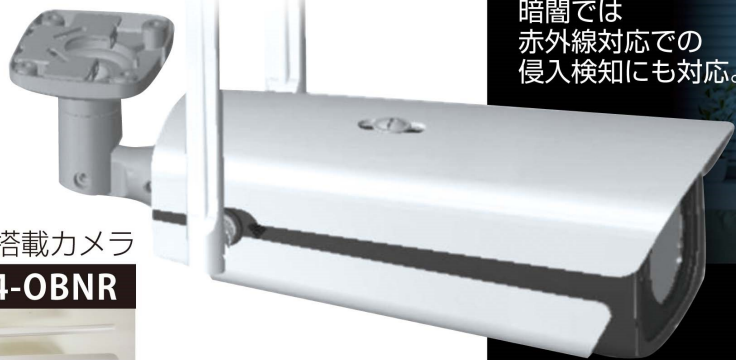

\*カタログに掲載している画像・イラストはイメージです。

簡単・低コスト・高精細 IP66屋外工業用カメラ

SIM一枚で5台通信可能  
スマートフォンで簡単閲覧  
電源挿すだけ

LTE通信 & wifi通信 一体型 特許出願中

LTE通信機能搭載カメラ  
**RE-EBL024-OBNR**  
wifi通信機能搭載カメラ  
**RE-EBL024-OBWR**

App Store  
<https://apps.apple.com/jp/app/ryusaki/id1512128937>

# 簡単操作・低コスト・高精細 IP66 屋外工業用カメラ

暗闇では  
赤外線対応での  
侵入検知にも対応。

LTE通信機能搭載カメラ

**RE-EBL024-OBNR**

TOP VIEW

wifi通信機能搭載カメラ

**RE-EBL024-OBWR**

TOP VIEW